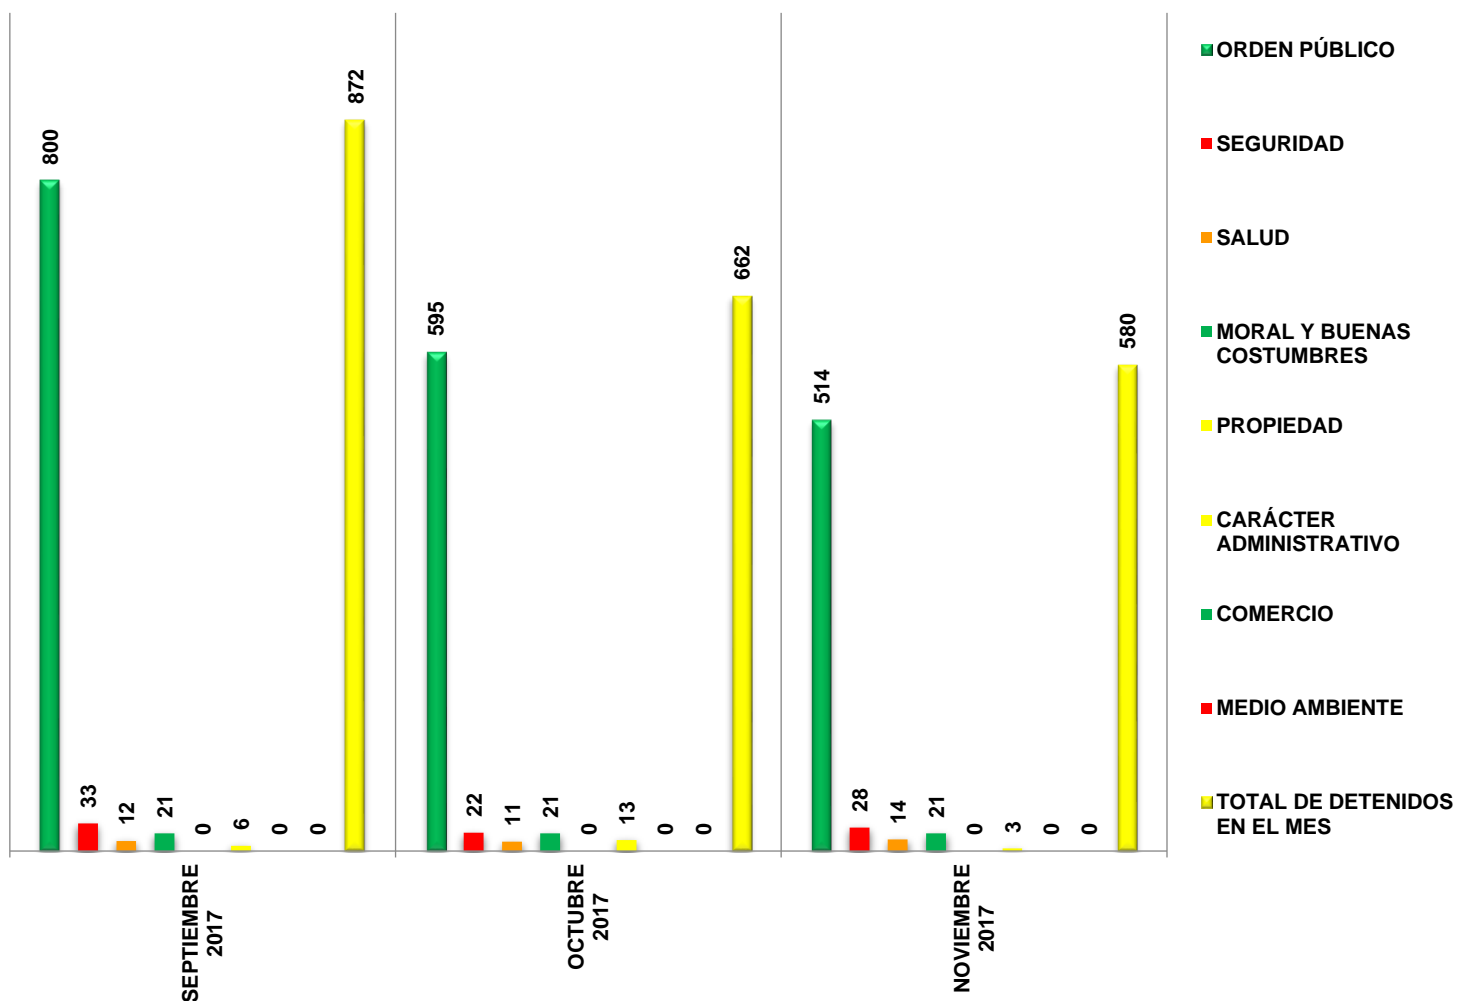

MUNICIPIO DE GARCÍA, NUEVO LEÓN

NOVIEMBRE DE 2017

COMISARIO JEFE DE VINCULACIÓN CIUDADANA EN MATERIA DE SEGURIDAD PÚBLICA DE LA INSTITUCIÓN DE POLICÍA PREVENTIVA MUNICIPAL

ESTADÍSTICA DE DETENIDOS

Área responsable de generar la información: Institución de Policía Preventiva Municipal.